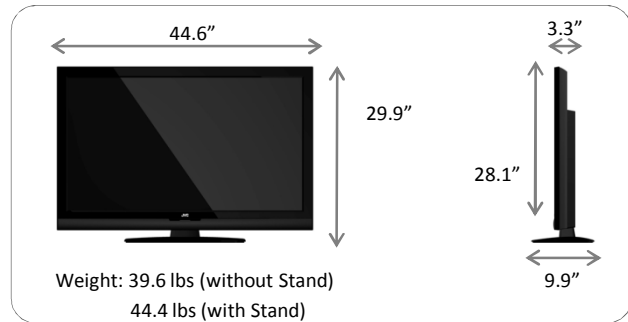

Input/Output & Measurements

- 4 HDMI (v1.3) Inputs
- 1 Component Input
- 1 Composite Input
- 1 PC input (VGA) Inputs
- 1 Music Port/PC Audio Input
- 1 USB Port
- 1 RF Antenna Input
- 1 Optical Digital Audio Output
- 1 Stereo Audio Output